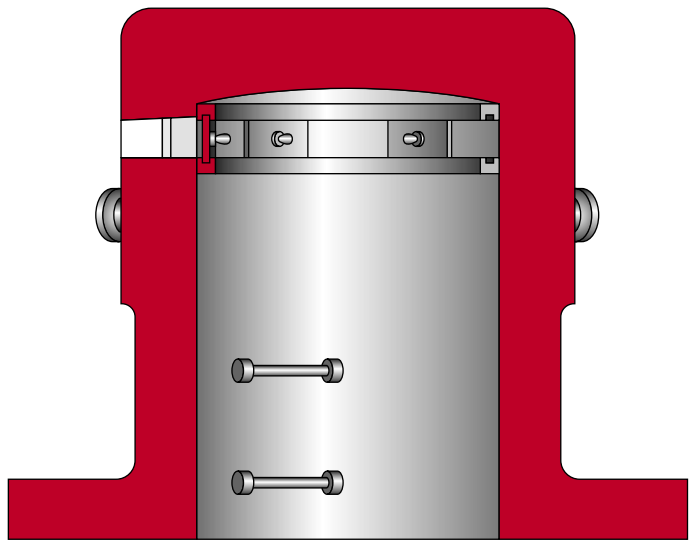

Cloche Héron-Fontaine

Observatoire du Tattenholz
(secteur fortifié de Faulquemont)

Coupe horizontale au niveau des créneaux

Coupe verticale suivant A A'