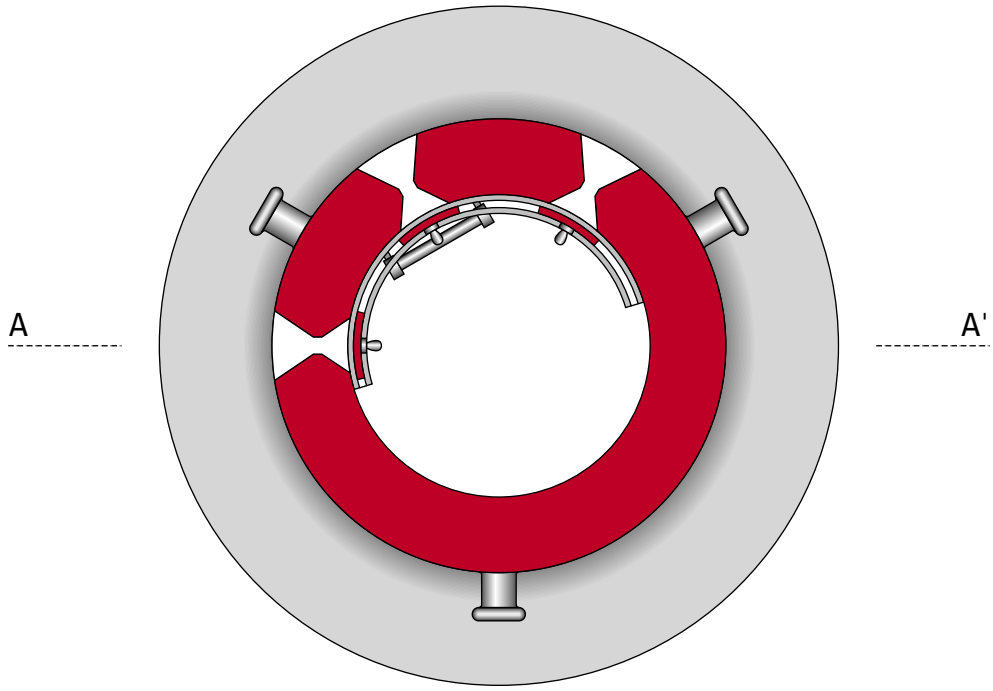

Cloche Héron-Fontaine

Observatoire du Tattenholz
(secteur fortifié de Faulquemont)

Coupe horizontale au niveau des créneaux

Coupe verticale suivant A A'