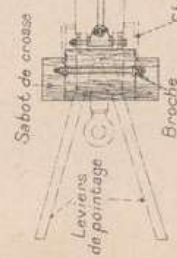

*Mate-forme
à Lambourde d'ancrage
pour le tir du canon de 75 de 0 à 36 degrés
à champ de tir horizontal de 60 degrés.*

Elevation.

Plan