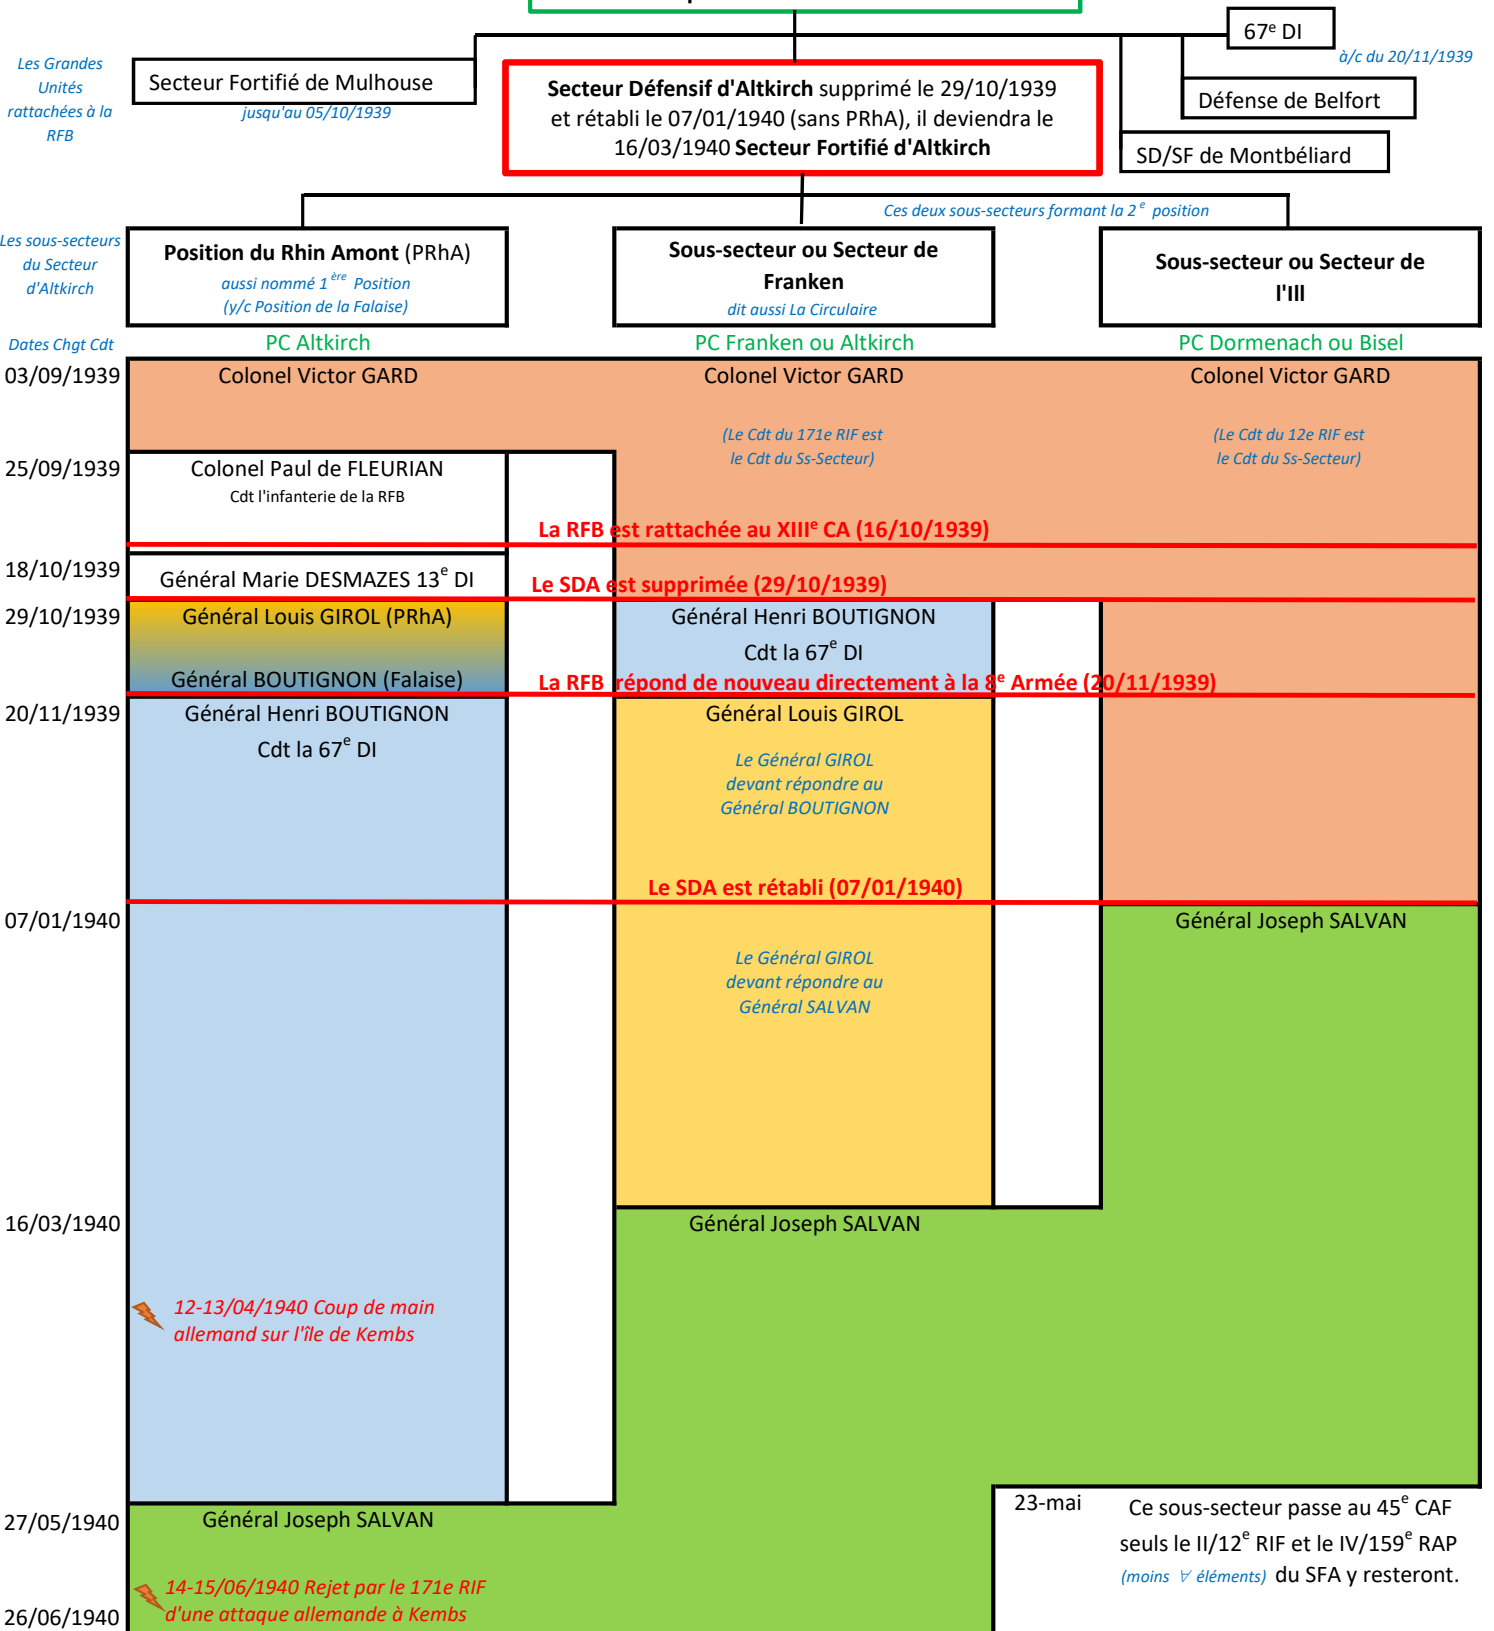

# RFB puis 44<sup>e</sup> CAF

Nota : Le rattachement de la RFB au XIII<sup>e</sup> CA a modifié le fonctionnement et les divers commandements du SDA ainsi :

- la PRhA fut d'abord rattachée à la 13<sup>e</sup> DI puis revint sous la coupe de la RFB avec le Général Girol à sa tête
- la 67<sup>e</sup> DI arrivant dans la zone du SDA est en charge du Secteur de Franken
- Le Secteur de l'III dépendra directement du XIII<sup>e</sup> CA

Archives : SHD Vincennes GR-30-N-252, GR-33-N130 et 131, GR-13-YD-1316, GR-14-YD-265, GR-14-YD-71, GR-8YE-30246