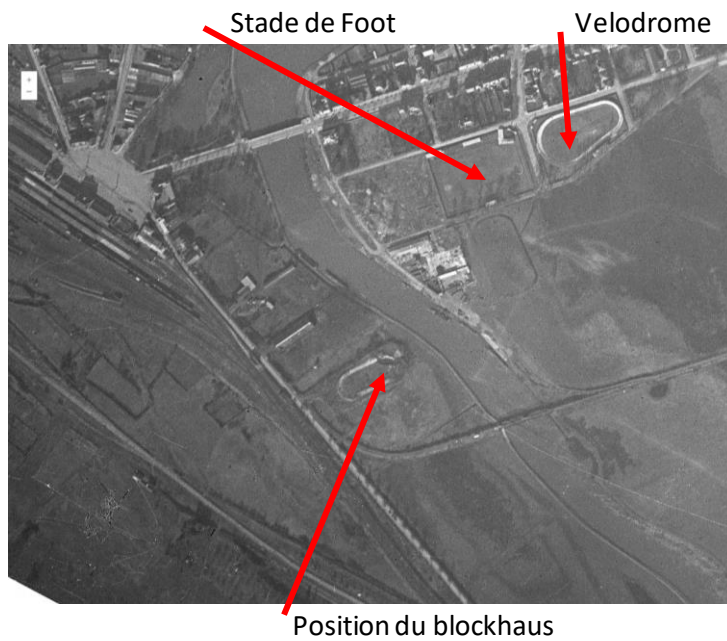

Vélodrome Blockhaus pour Arme Infanterie

Carte de 1940

Je crois le vélodrome était à cote du stade, rive droite de la Meuse.
Le structure rive gauche, 50m par 25m semble trop petit pour un vélodrome d'adulte.
Est-ce c'est vraiment le nom sur la carte des constructions ?